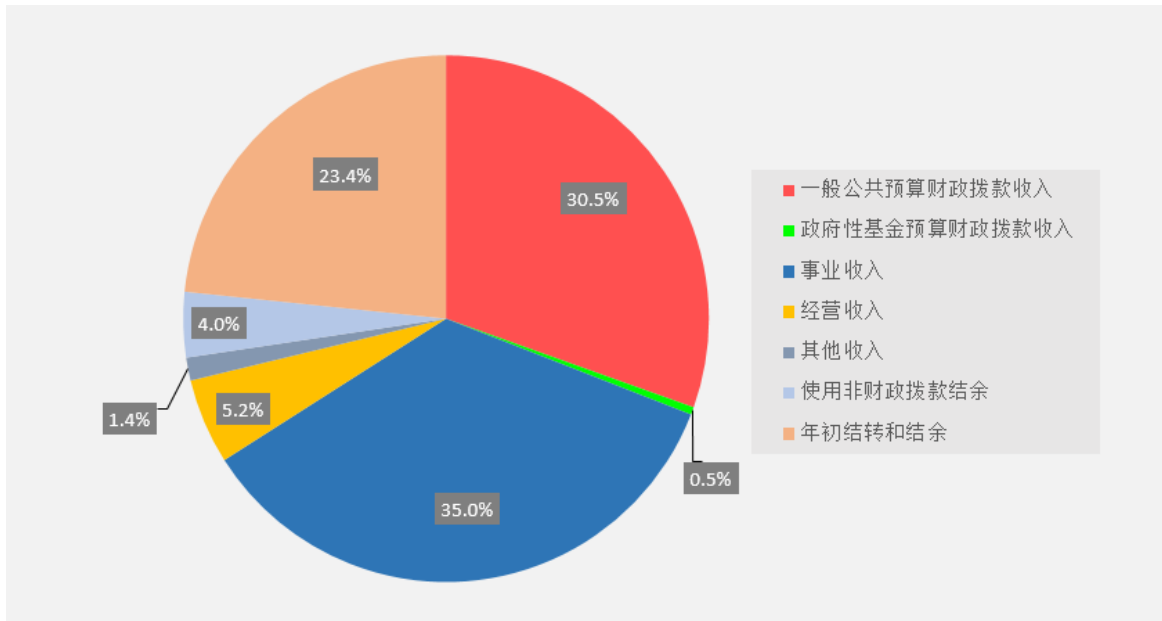

住

"

80 7.32307 三 602 住

冷 不

"

90 4 .959035 三 4506

住

"